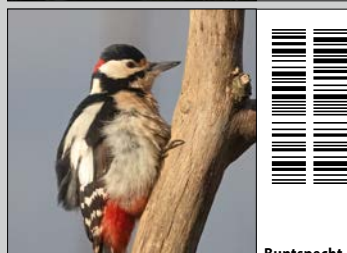

eye comm

**Ein gutes Team
seit über 10 Jahren!**

DIE WERKSTATT
VERLAGSAUSLIEFERUNG

**NATURFOTOGRAFIE –
KARTEN & MAGNETE
NEUHEITEN & FAVORITEN 2022**

WWW.EYE-COMM.DE/KATALOG

Eichhörnchen
eye 8152

Buntspecht
eye 0485
eye 8151

Flamingo
eye 0472

Flamingo
eye 0475

eye 8148

Blumenwiese
eye 8127

Zinnien
eye 8153

Dahlien
eye 8138

Kletterrose
eye 8156

Eichhörnchen
eye 0476

eye 8155

Blaumeise
eye 0470
eye 8149

Grauer Kranich
eye 0486

Buntspecht
eye 0474
eye 8154

Schleiereule
eye 0488

Rotfuchse
eye 0424
eye 8136

Kohlmeise
eye 0467

Eichhörnchen und
Kohlmeise
eye 0478